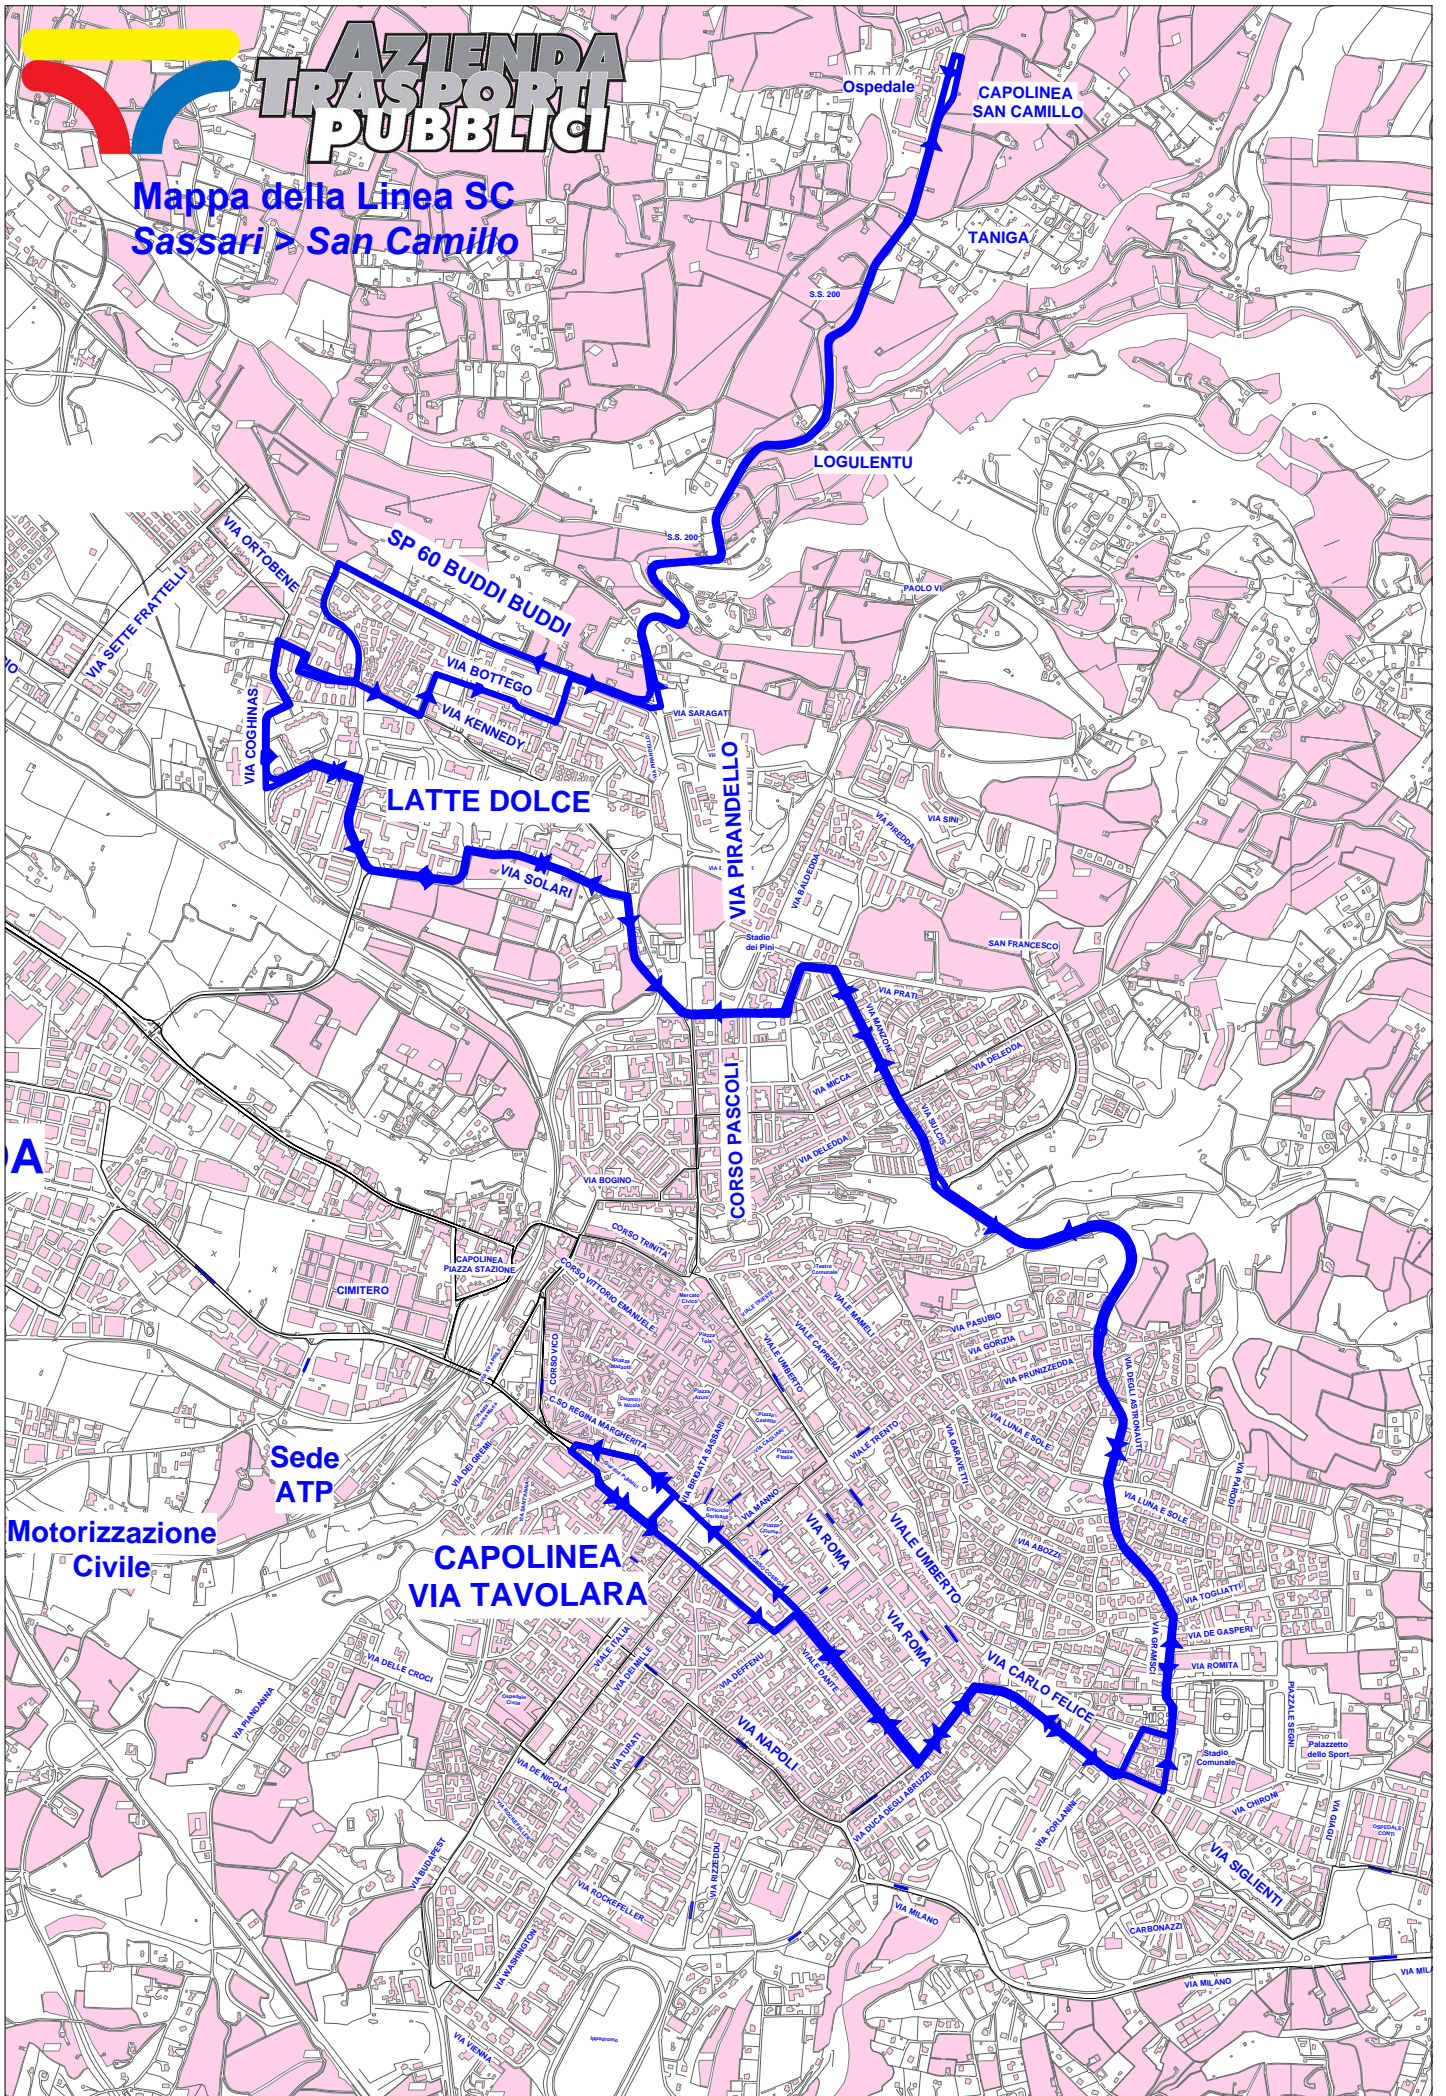

AZIENDA TRASPORTI PUBBLICI

Mappa della Linea SC
Sassari > San Camillo

A

Sede
ATP

Motorizzazione
Civile

CAPOLINEA
VIA TAVOLARA

Ospedale

CAPOLINEA
SAN CAMILLO

TANIGA

LOGULENTU

SP 60 BUDDI BUDDI

LATTE DOLCE

VIA PIRANDELLO

CORSO PASCOLI

CAPOLINEA
VIA TAVOLARA

VIA CARLO FELICE

VIA SIGLIENTI

CARBONAZZI

VIA MILANO

VIA MILANO