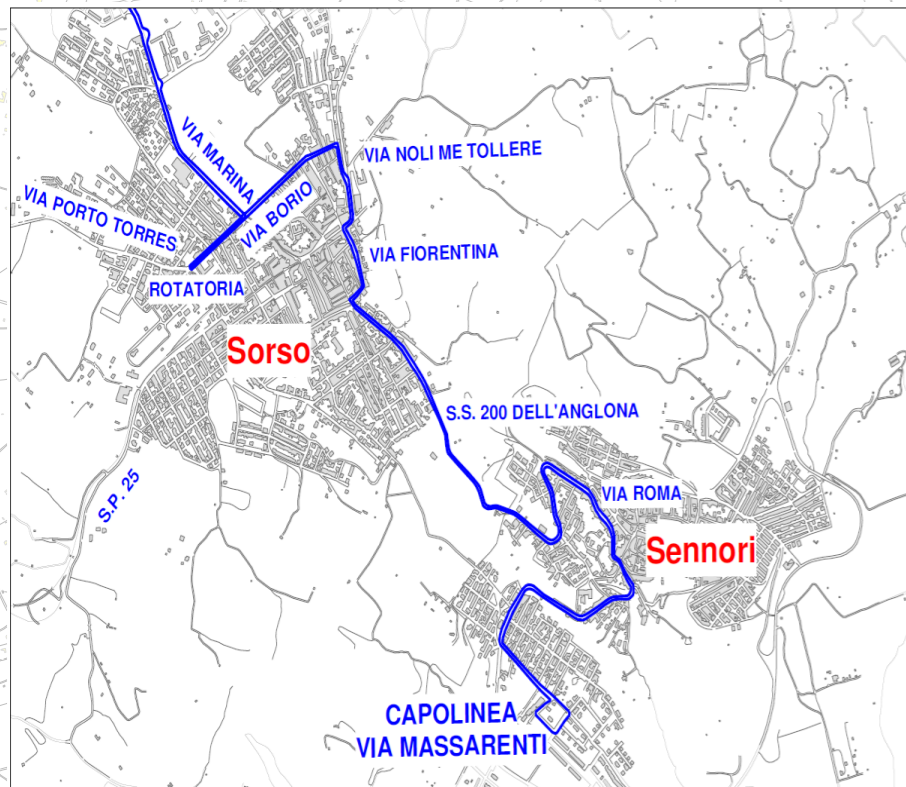

Azienda Trasporti Pubblici spa

LINEA LM: PERCORSO DIRETTO MARINA DI SORSO

Azienda Trasporti Pubblici spa

LINEA LM: PERCORSO IN DIREZIONE MARRITZA

MARINA DI
SORSO

MARRITZA

S.P. 81

S.S. 200

S.P. 48

SORSO

SENNORI

LEGENDA

 Percorso in direzione Marritza

Azienda Trasporti Pubblici spa

LINEA LM: PERCORSO IN DIREZIONE PLATAMONA