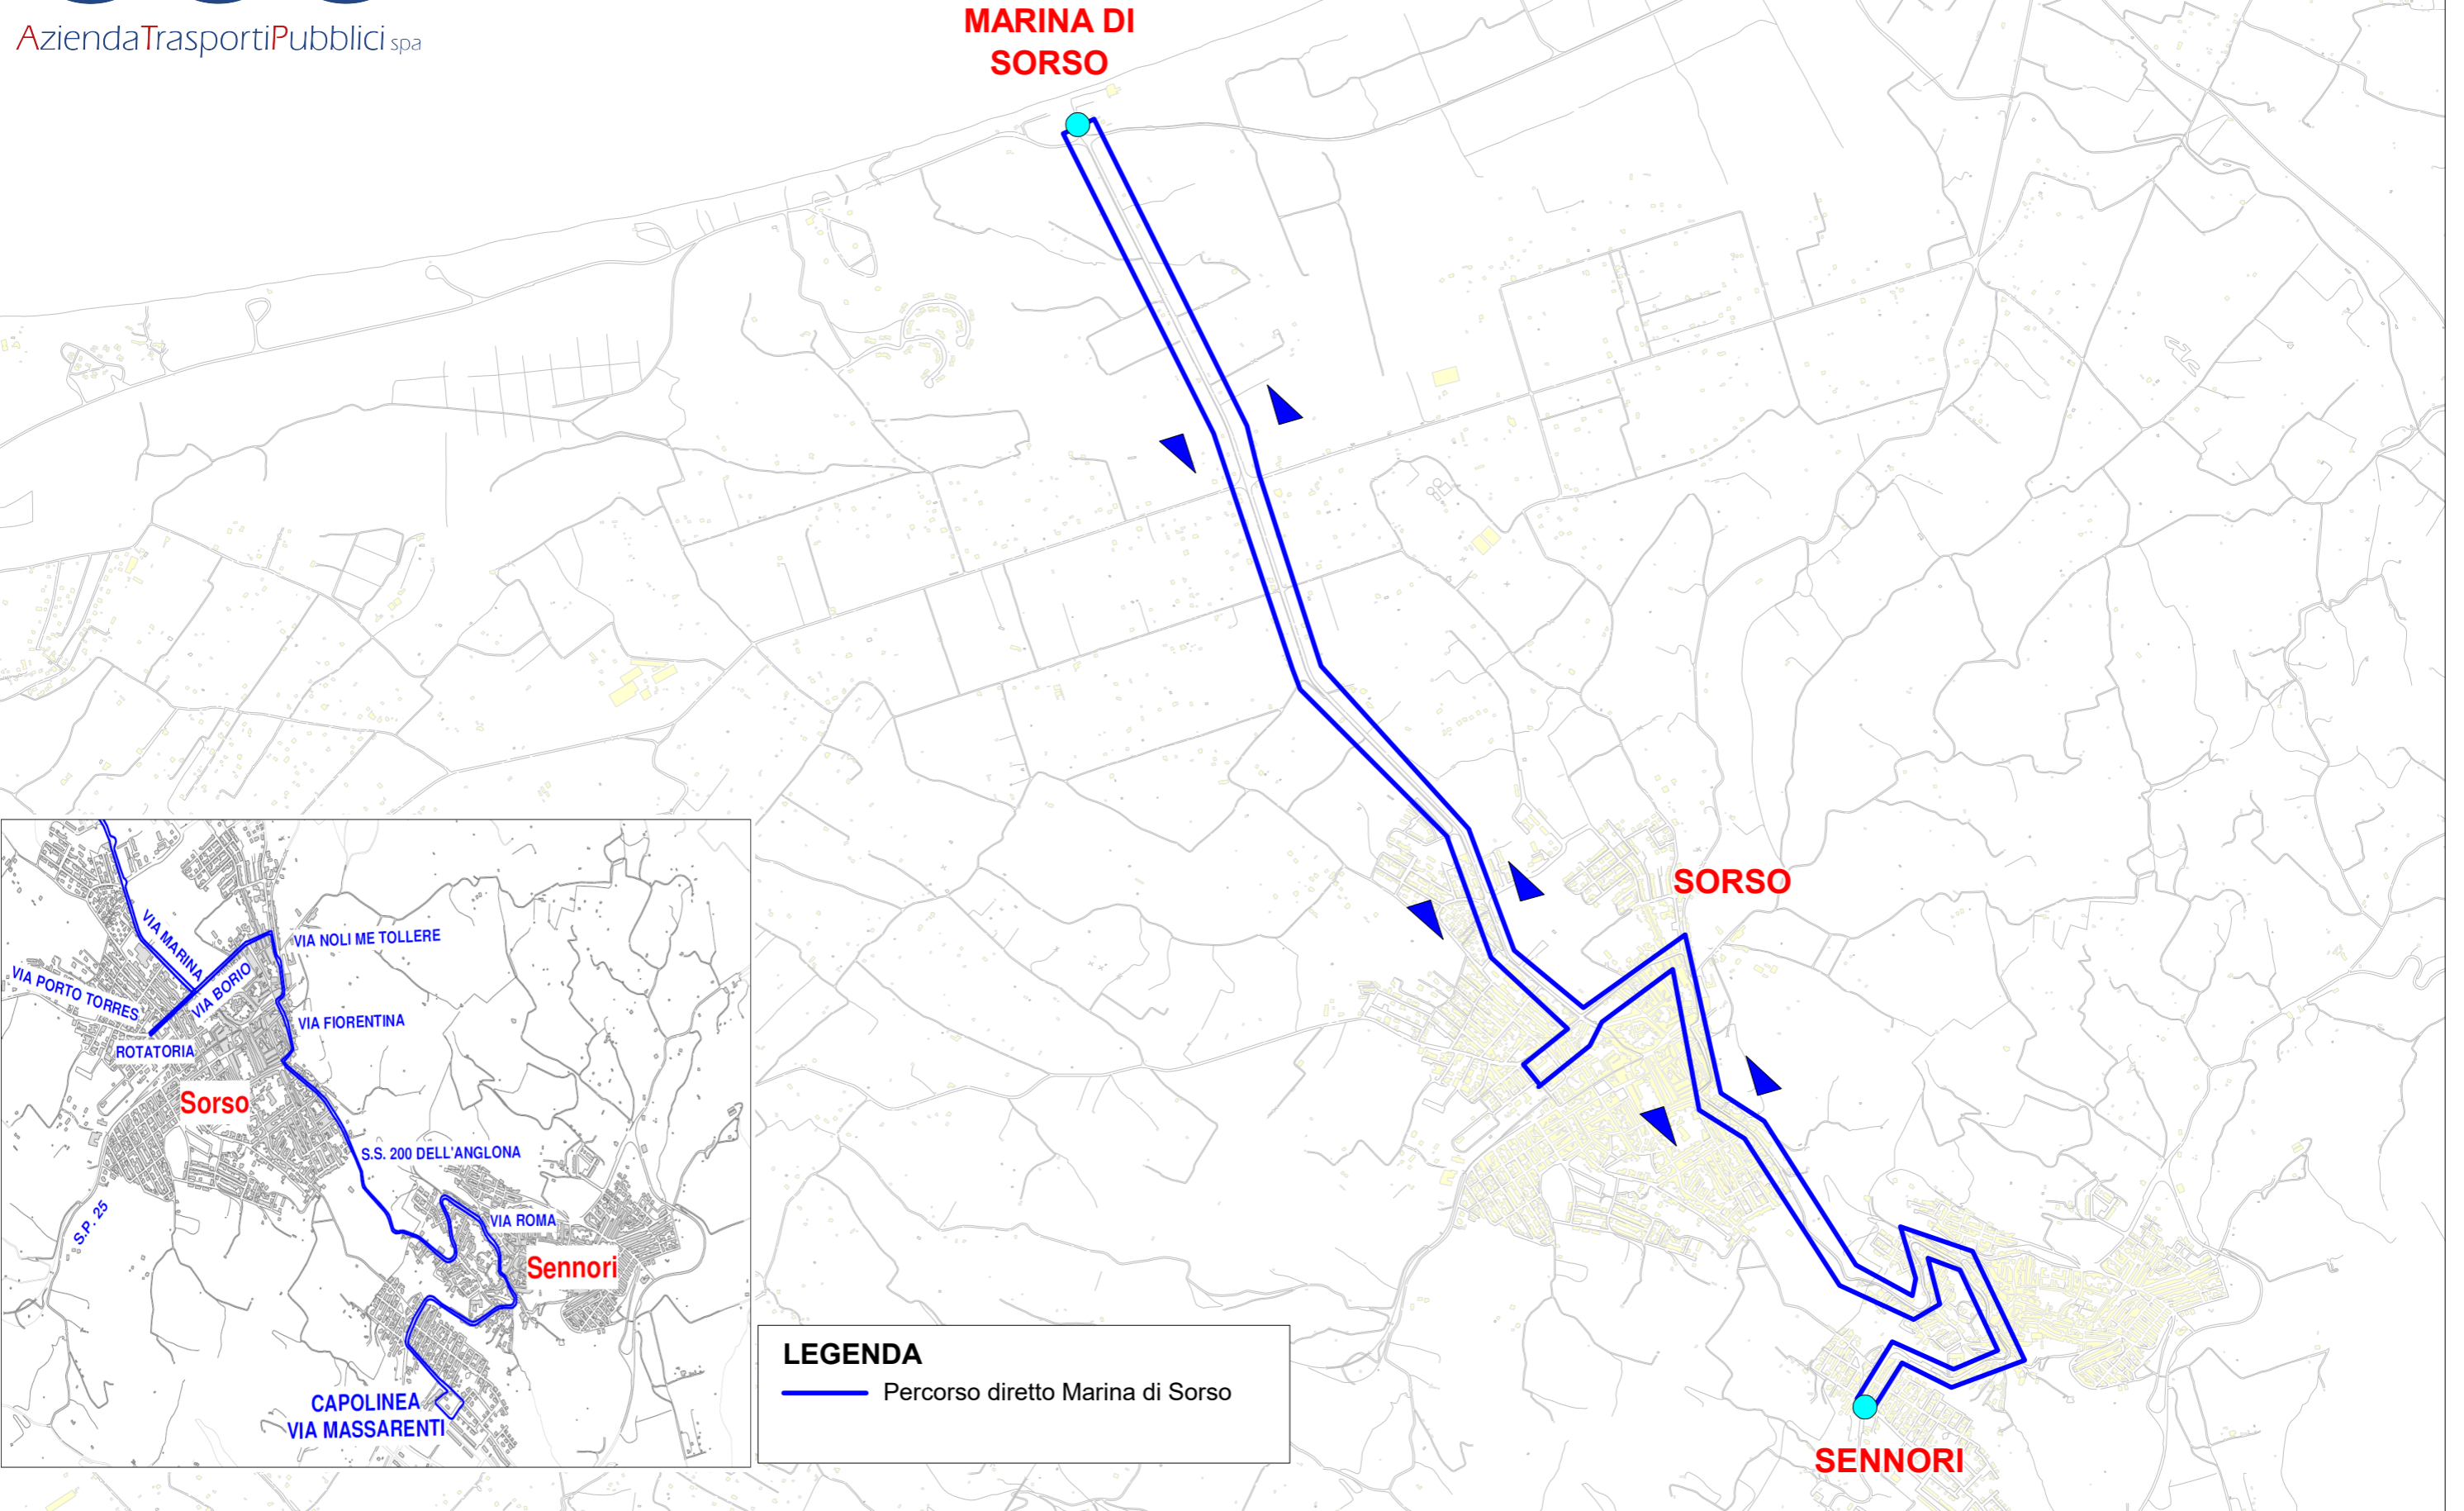

Azienda Trasporti Pubblici spa

LINEA LM: PERCORSO DIRETTO MARINA DI SORSO

Azienda Trasporti Pubblici spa

LINEA LM: PERCORSO IN DIREZIONE MARRITZA

MARINA DI
SORSO

MARRITZA

S.P. 81

S.S. 200

S.P. 48

SORSO

SENNORI

LEGENDA

 Percorso in direzione Marritza

Azienda Trasporti Pubblici spa

LINEA LM: PERCORSO IN DIREZIONE PLATAMONA