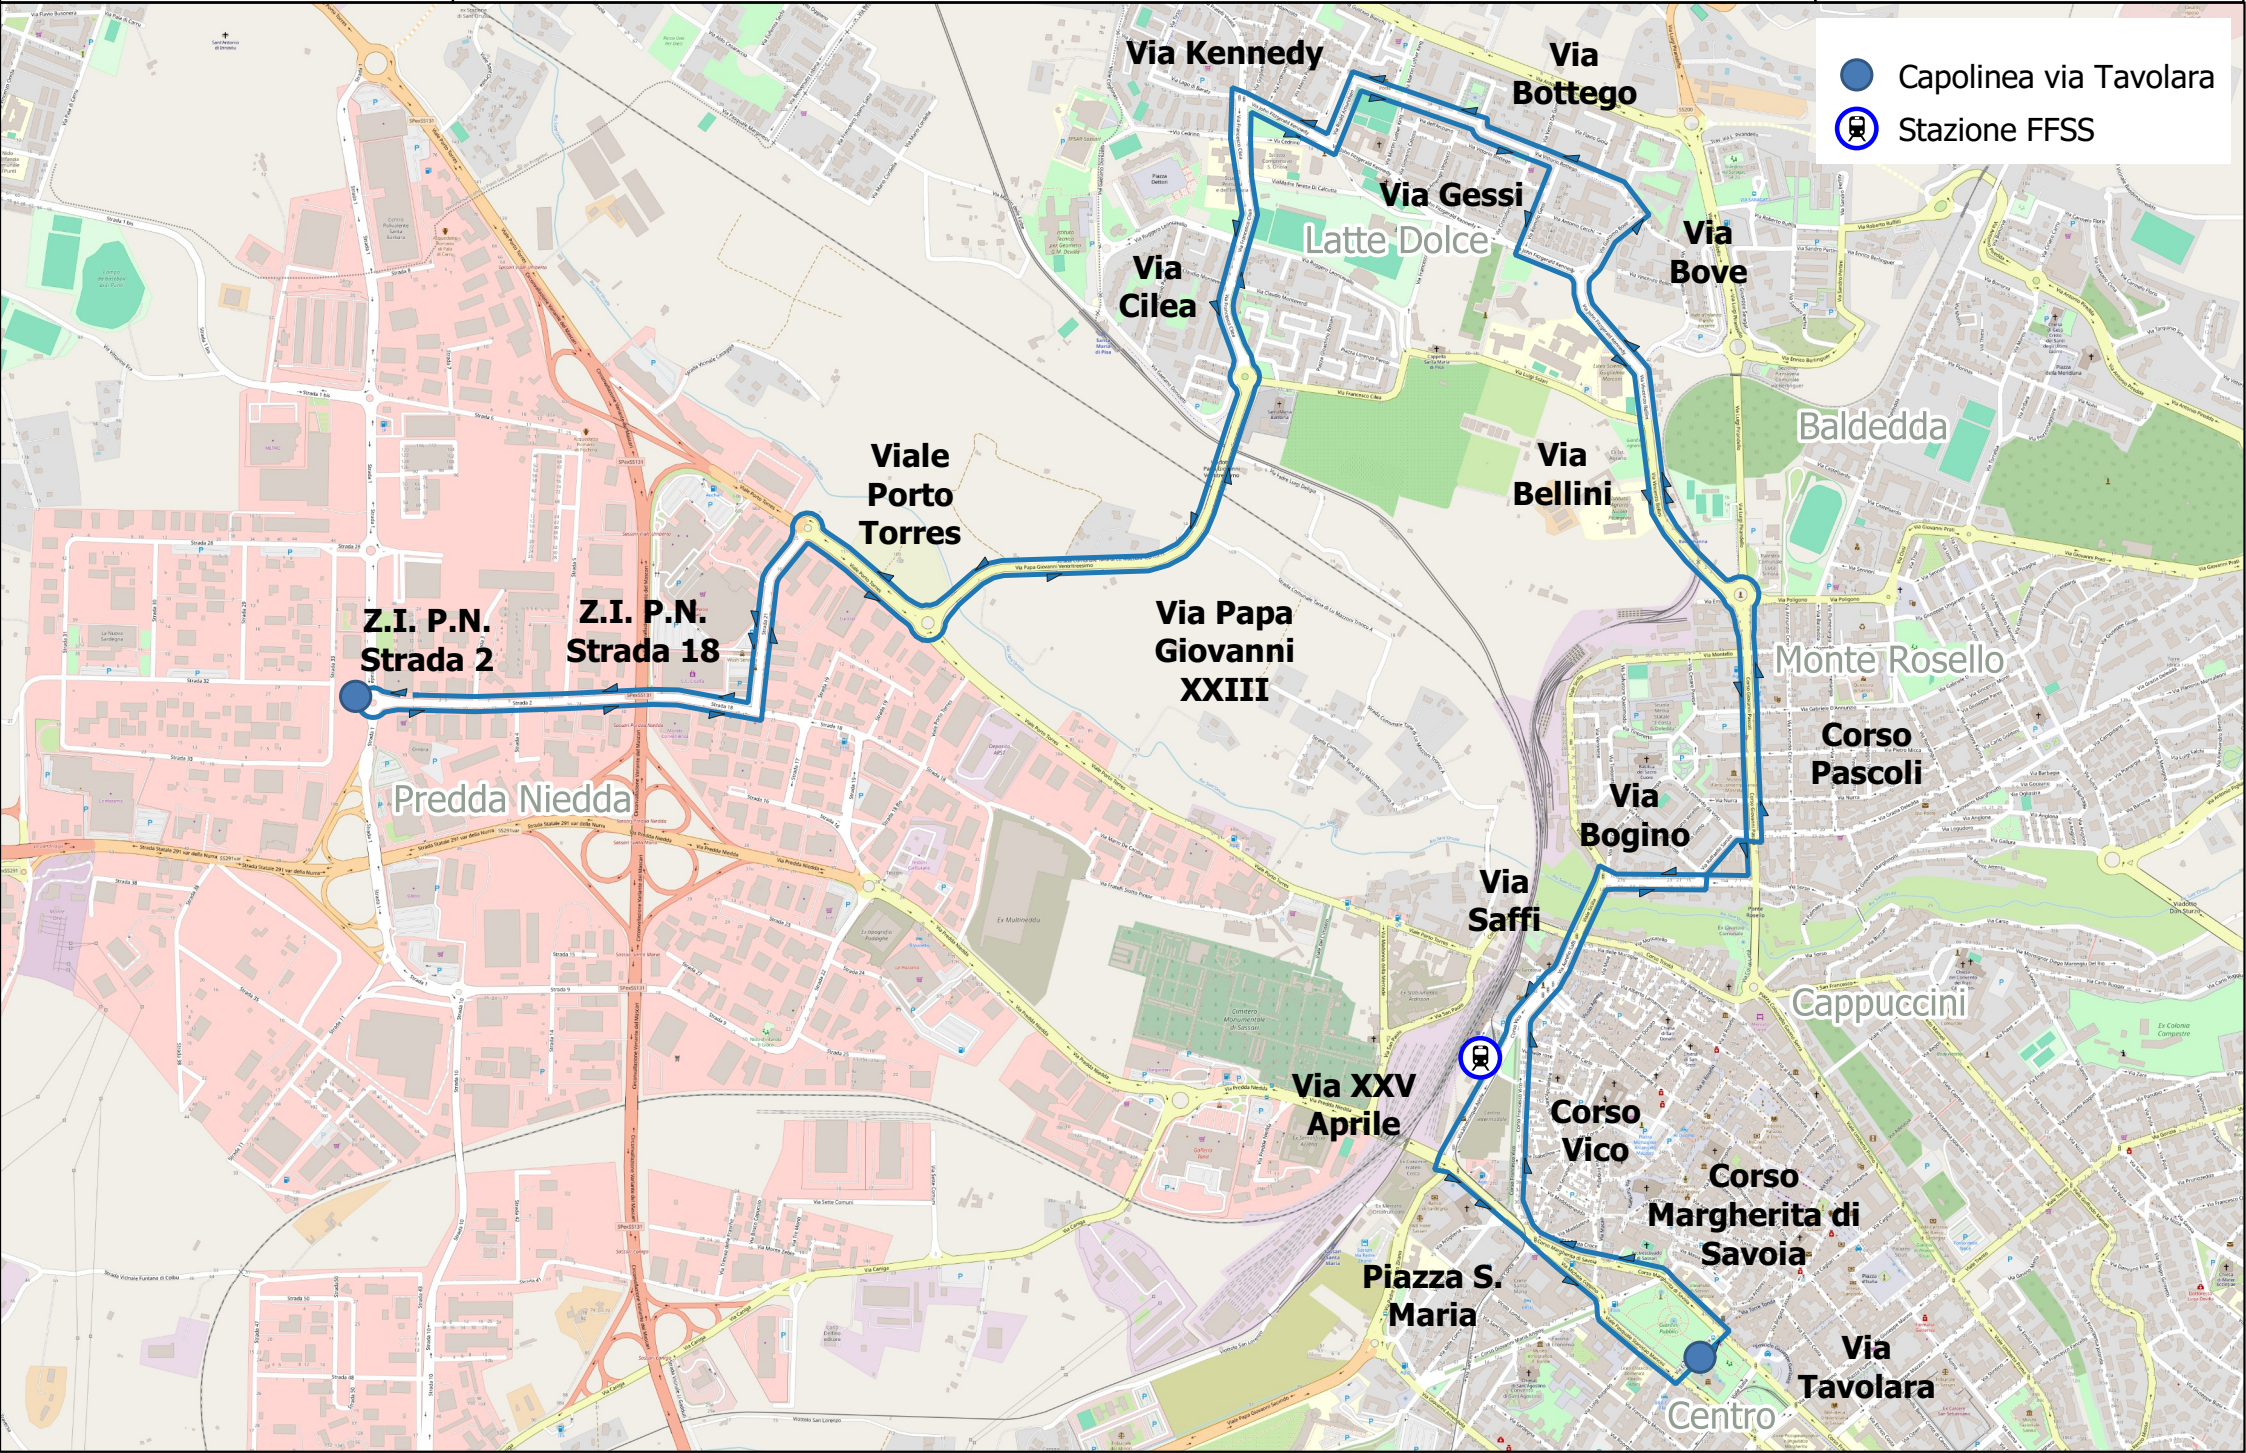

Azienda Trasporti Pubblici S.p.A.

Servizio urbano - Comune di Sassari

Centro - Latte Dolce - Predda Niedda

Linea 9

- Capolinea via Tavolara
- 🚆 Stazione FFSS

Z.I. P.N. Strada 2
Z.I. P.N. Strada 18

Viale Porto Torres

Via Kennedy

Via Bottego

Via Gessi

Via Cilea

Via Bove

Via Bellini

Via Papa Giovanni XXIII

Monte Rosello

Corso Pascoli

Via Bogino

Via Saffi

Via XXV Aprile

Piazza S. Maria

Corso Vico

Corso Margherita di Savoia

Cappuccini

Via Tavolara

Centro