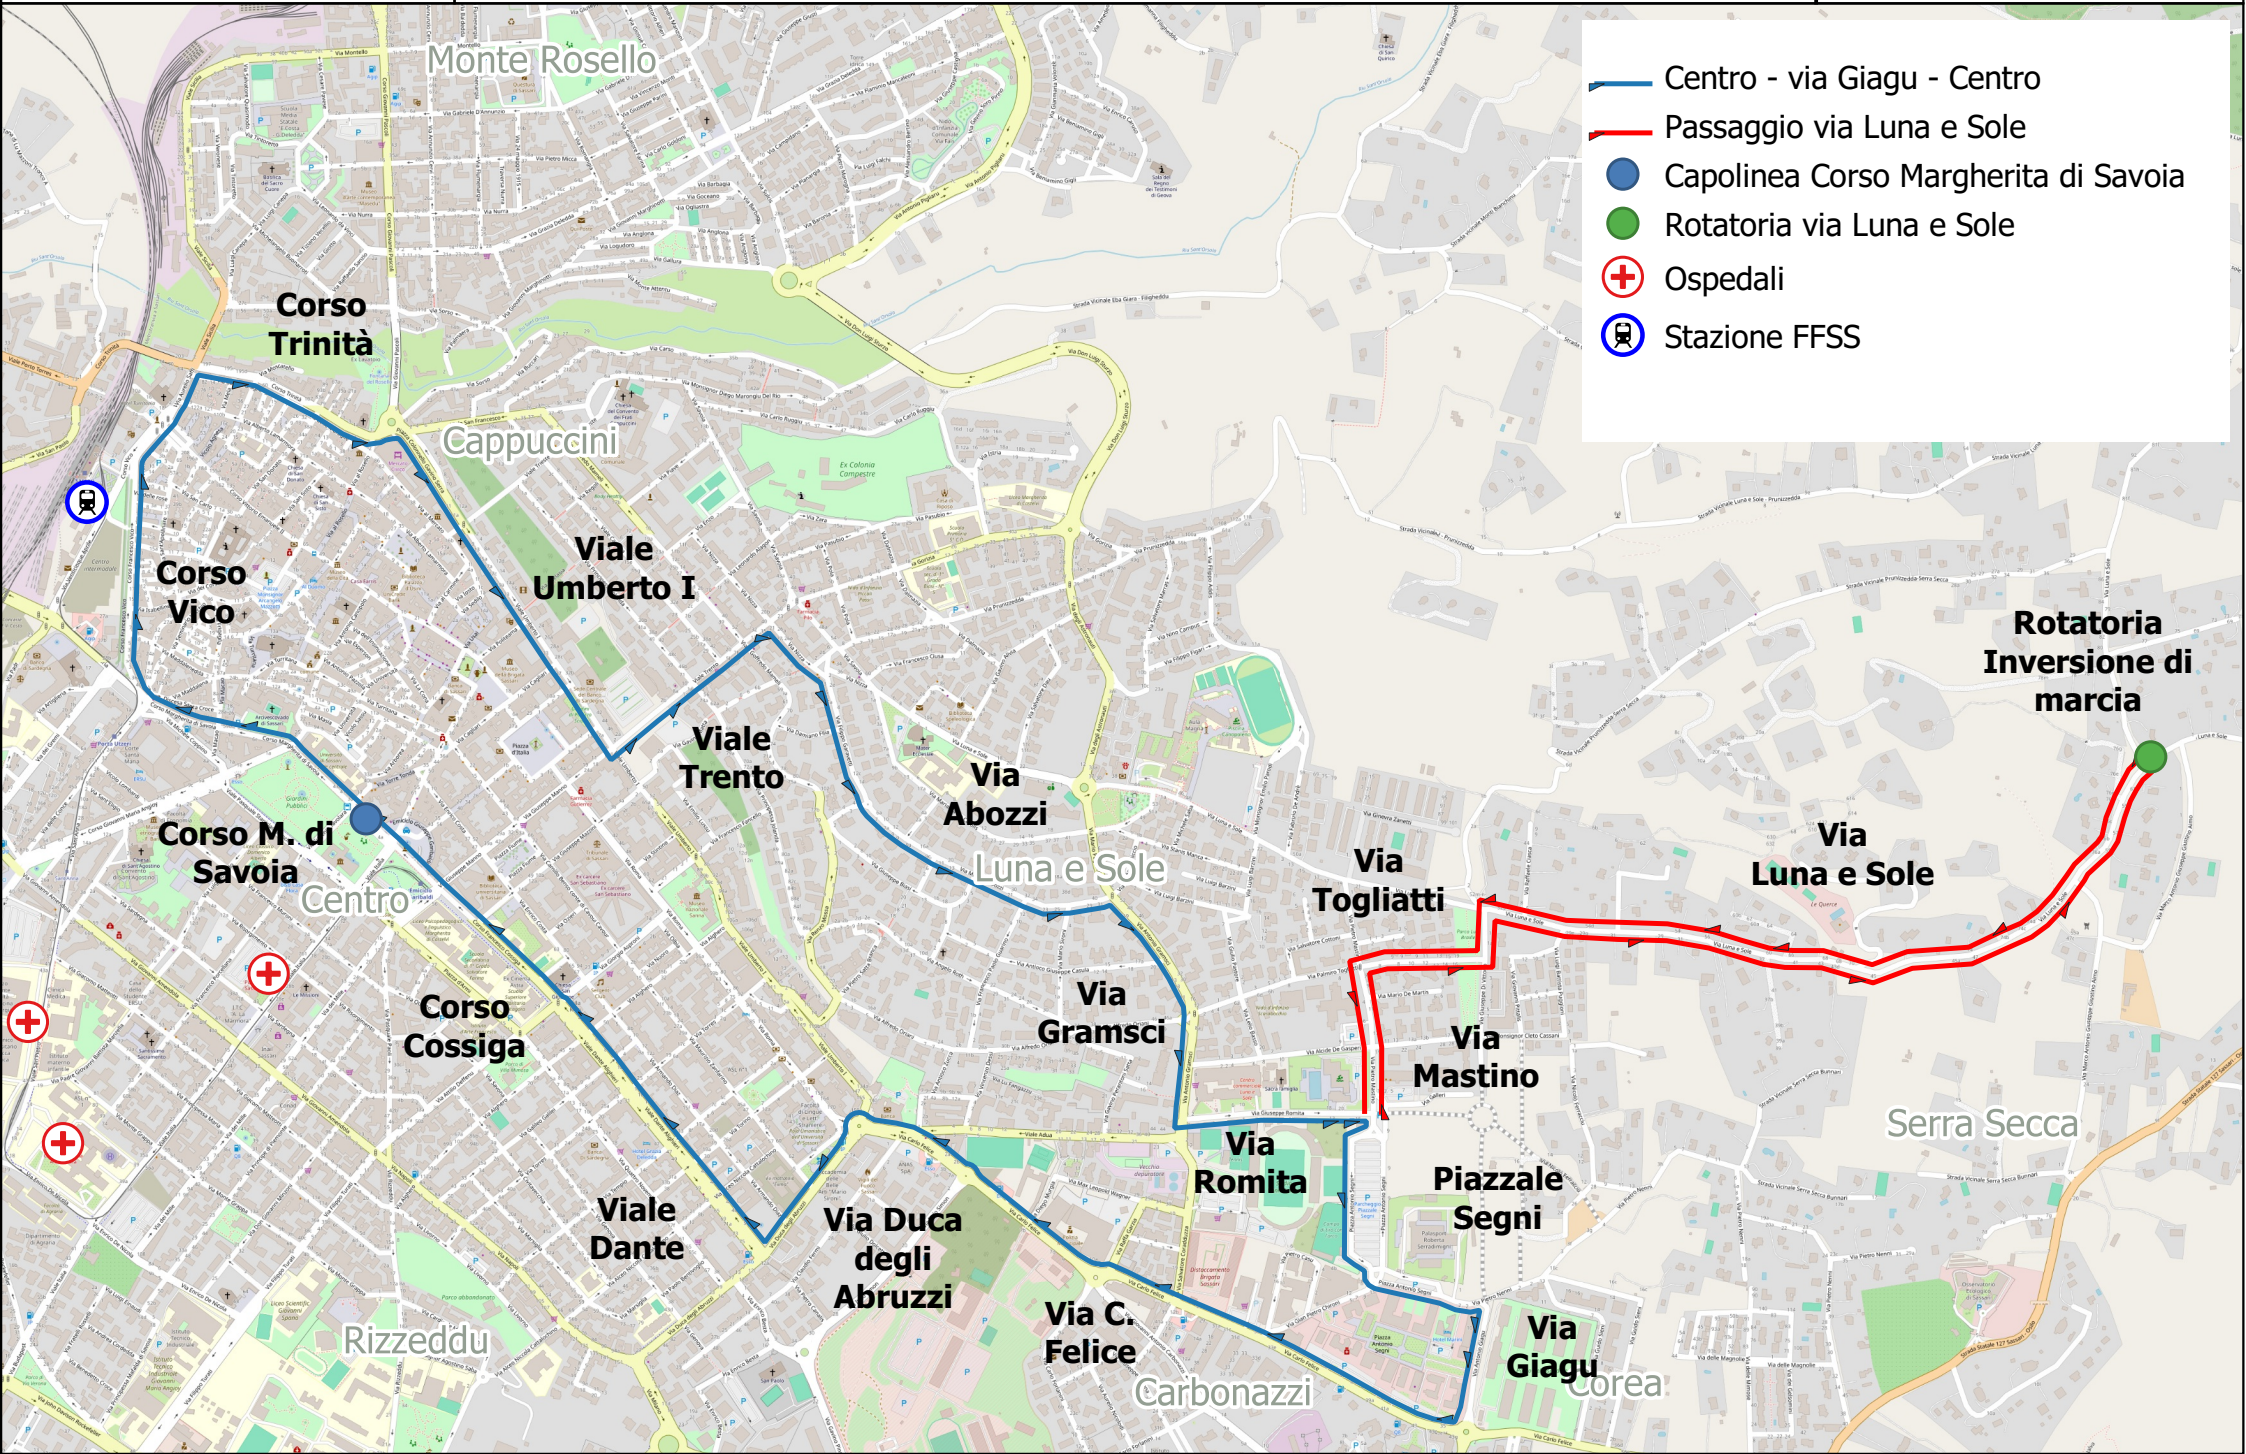

Azienda Trasporti Pubblici

Servizio urbano - Comune di Sassari

Circolare Sinistra

Linea CS

-  Centro - via Giagu - Centro
-  Passaggio via Luna e Sole
-  Capolinea Corso Margherita di Savoia
-  Rotatoria via Luna e Sole
-  Ospedali
-  Stazione FFSS

Monte Rosello

Corso Trinità

Cappuccini

Viale Umberto I

Corso Vico

Viale Trento

Via Abozzi

Via Luna e Sole

Corso M. di Savoia

Via Togliatti

Via Luna e Sole

Rotatoria Inversione di marcia

Centro

Corso Cossiga

Via Gramsci

Via Mastino

Serra Secca

Viale Dante

Via Duca degli Abruzzi

Via Romita

Piazzale Segni

Rizzeddu

Via C. Felice

Via Giagu